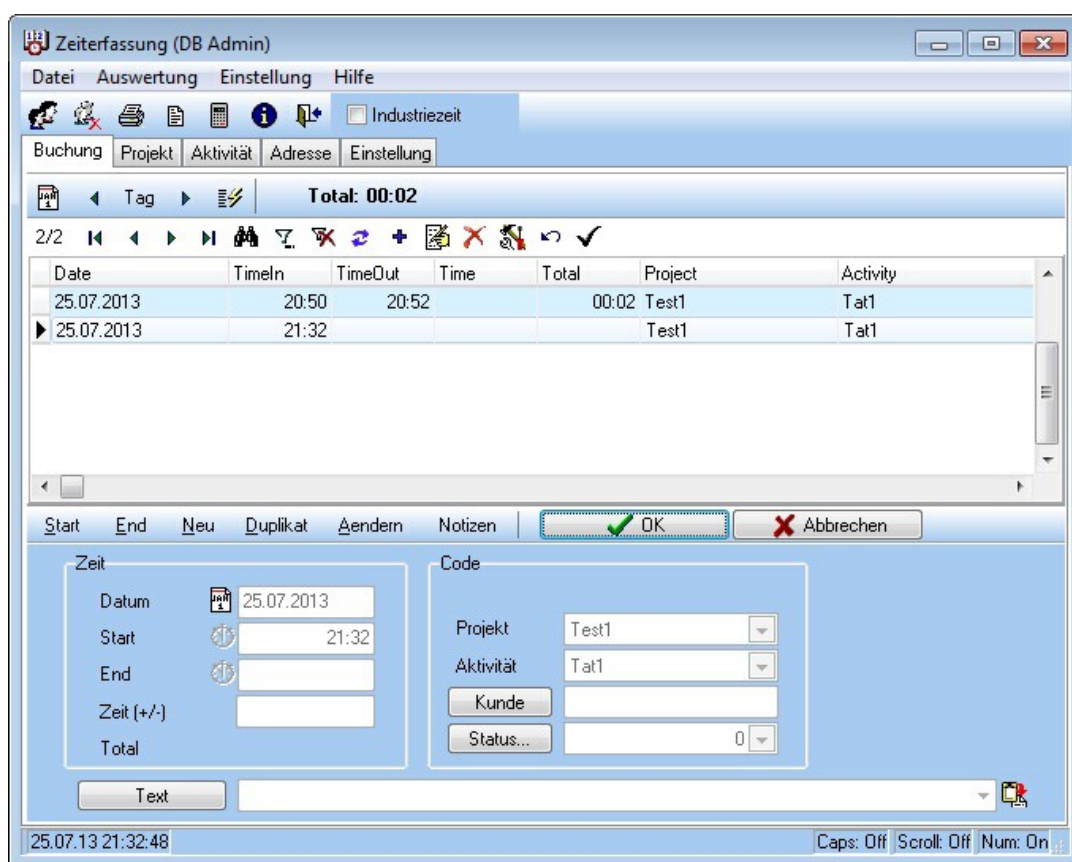

Mit diesem Programm kann die Arbeits- und Projektzeit erfasst und ausgewertet werden.

Die verschiedenen Auswertungen können durch "Selektieren" eingeschränkt und durch "Zusammenzug" komprimiert werden.

## Zeiterfassung

- Datum
- Zeiten (Start/Ende/Korrektur)
- Projekt, Aktivität, Status
- Text, Notiz
- Umfangreiche Autorisierung
- Auswertung: Projekt, Aktivität, Status, Zeiten (wählbare Perioden) uvm.