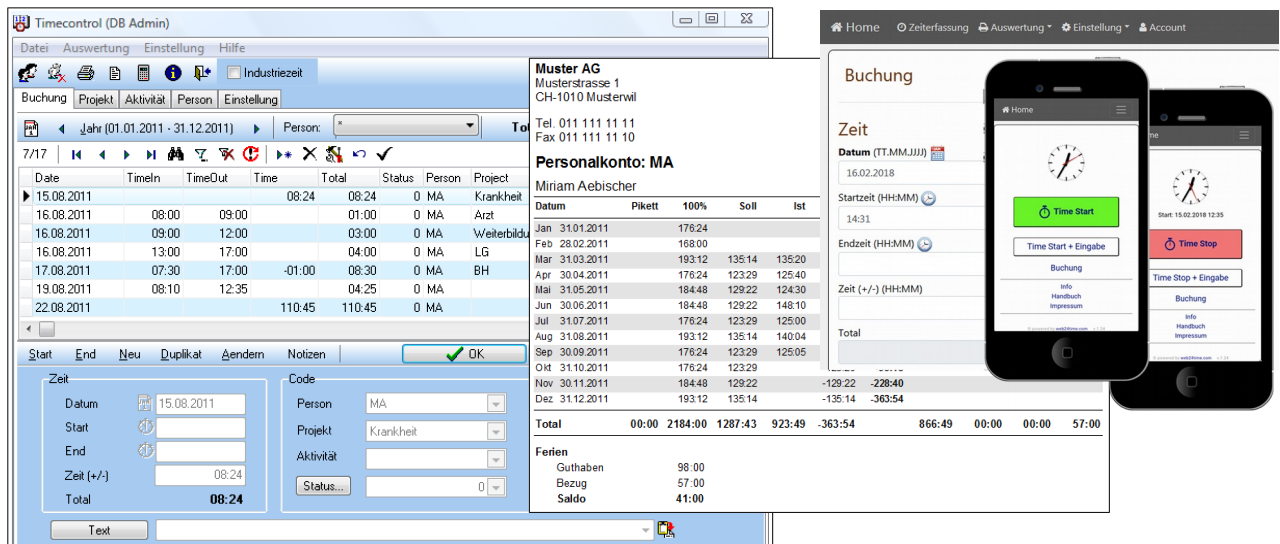

Zeiterfassung 3 / Timecontrol 3

Vergleich von Zeiterfassung, Web24Time.com und Timecontrol.

Funktionen	ZEF*	ZE*	W24T*	TC*	TCS*
Zeiterfassung					
Buchungen (x=beliebig)	300	X	X	X	X
Datum, Zeiten (Start/Ende/Korrektur)	X	X	X	X	X
Projekt, Aktivität, Status	X	X	X	X	X
Text, Notiz	X	X	X	X	X
Anzahl Mitarbeiter (x=beliebig, je nach Lizenz)	1	1	X	X	X
Zeitarten und Personen zuweisen	-	-	X	X	X
Umfangreiche Autorisierung	-	-	X	X	X
Netzwerkfähig / Mehrplatz Version / Teamfähig	-	-	X	X	X
Online Zeiterfassung via Browser (auch mit Smartphone)	-	-	X	-	-
Vollständige Verwaltung via Web (keine Installation notwendig)	-	-	X	-	-
Personalkonto					
Zeitkonto pro Mitarbeiter (Jahr, Monat, Woche)	-	-	X	X	X
Ferien (Guthaben/Bezug/Saldo)	-	-	X	X	X
Einsatzplanung			X		
Auswertungen					
Auswertung: Projekt, Aktivität, Status, Zeiten (wählbare Perioden) uvm.	X	X	X	X	X
Tag/Woche/Monat/Jahr	X	X	X	X	X
Personelle Auswertung (Sollzeit, Istzeit, Gleitsaldo, Ferien uvm)	-	-	X	X	X
CS Version					
Damit kann ein selbst administrierter Datenbank-Server via ODBC eingebunden werden. z. B. MySQL, MSSQL, Firebird, Interbase, Access	-	-	-	-	X
Wenn vom Treiber unterstützt auch via Internet möglich	-	-	-	-	X

* **Legende:**

ZEF (Zeiterfassung Freeware), ZE (Zeiterfassung), W24T (web24time.com), TC (Timecontrol), TCS (Timecontrol Client/Server)

W24T* Online Zeiterfassung (Server): <http://www.web24time.com>

Zwahlen Informatik, Bürglenstr. 26, CH-3600 Thun
<http://www.zwahlen-informatik.ch>