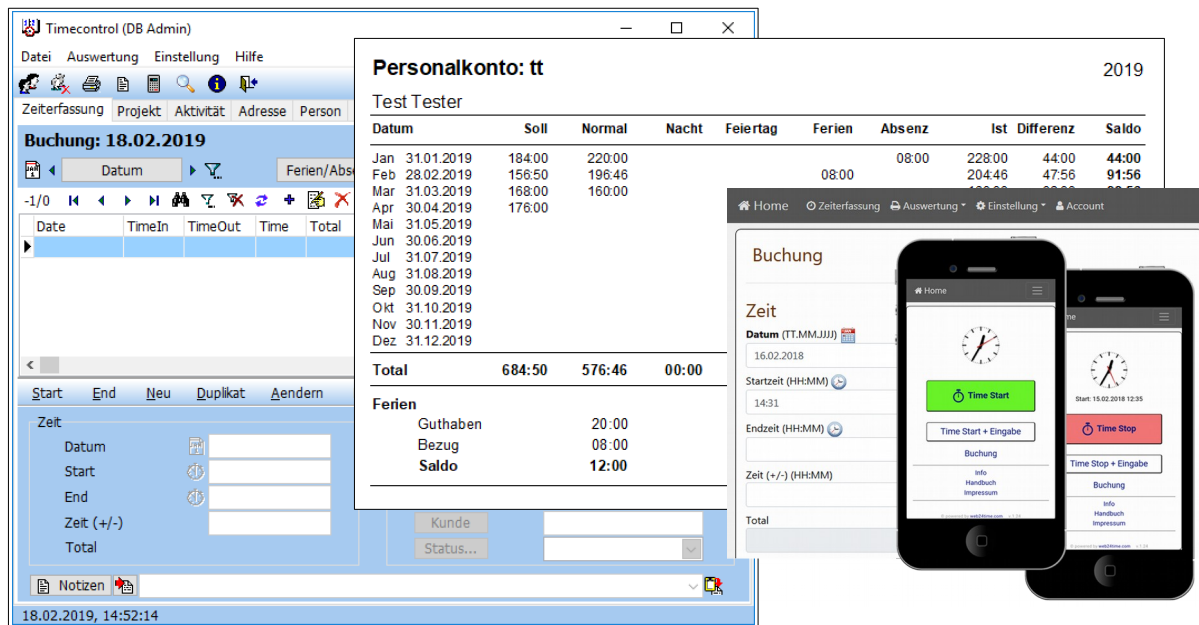

Zeiterfassung 4 / Timecontrol 4

Vergleich von Zeiterfassung, Timecontrol und Web24Time.com.

Funktionen	Free*	Light*	ZE*	TC*	W24T*
Zeiterfassung					
Buchungen (X=beliebig)	300	X	X	X	X
Datum, Zeiten (Start/Ende/Korrektur)	X	X	X	X	X
Projekt, Aktivität, Status	X	X	X	X	X
Text, Notiz	X	X	X	X	X
Anzahl Mitarbeiter (E=Einzelplatz, X=beliebig - je nach Lizenz)	E	E	X	X	X
Zeitarten und Personen zuweisen	-	-	X	X	X
Umfangreiche Autorisierung	-	-	X	X	X
Netzwerkfähig / Mehrplatz Version / Teamfähig	-	-	X	X	X
Online Zeiterfassung via Browser (auch mit Smartphone)	-	-	-	-	X
Vollständige Verwaltung via Web (keine Installation notwendig)	-	-	-	-	X
Personalkonto					
Zeitkonto pro Mitarbeiter (Jahr, Monat, Woche)	-	-	-	X	X
Ferien (Guthaben/Bezug/Saldo)	-	-	-	X	X
Autom. Pausenabzug	-	-	-	X	X
Einsatzplanung	-	-	-	-	X
Auswertungen					
Auswertung: Projekt, Aktivität, Status, Zeiten (wählbare Perioden) uvm.	X	X	X	X	X
Tag/Woche/Monat/Jahr	X	X	X	X	X
Personelle Auswertung (Sollzeit, Istzeit, Gleitsaldo, Ferien uvm)	-	-	-	X	X

* **Legende:**

Free (Zeiterfassung Free), Light (Zeiterfassung light), ZE (Zeiterfassung), TC (Timecontrol), W24T (web24time.com)

W24T* Online Zeiterfassung (Server): <http://www.web24time.com>

Zwahlen Informatik, Bürglenstr. 26, CH-3600 Thun
<http://www.zwahlen-informatik.ch>